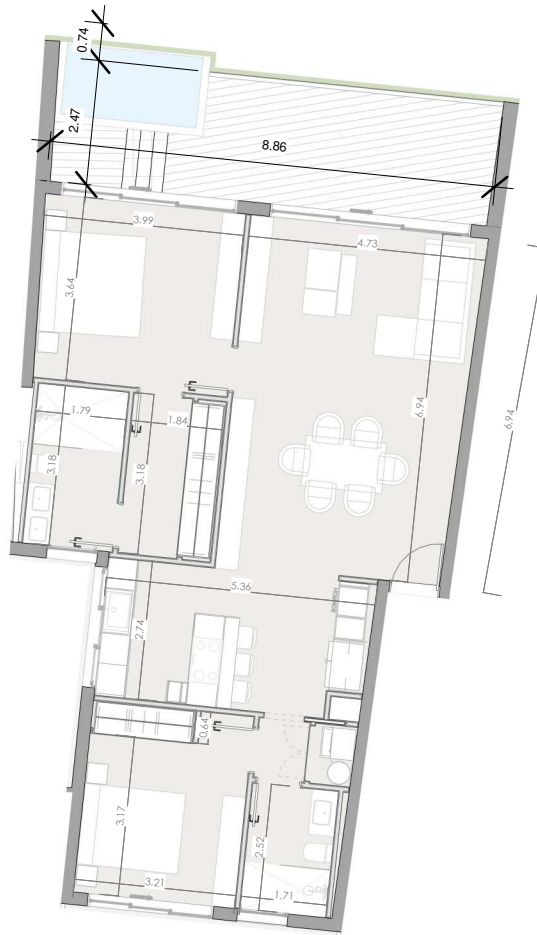

ESC: 1 : 150

EL ROOF TERRACE SOLO INCLUYE EL PISO Y LAS PREINSTALACIONES DE BAÑO, JACUZZY Y BBO

Silver Beach

BY NOVAL PROPERTIES

Unidad: B-204
 Nivel: II
 Habitaciones: 2
 Area Apartamento M²: 102.9
 Area De Terraza M²: 22.7
 Area Comun M²: 35.75
 Roof Terrace M²:
 Total M²: 161.35
 11/29/22