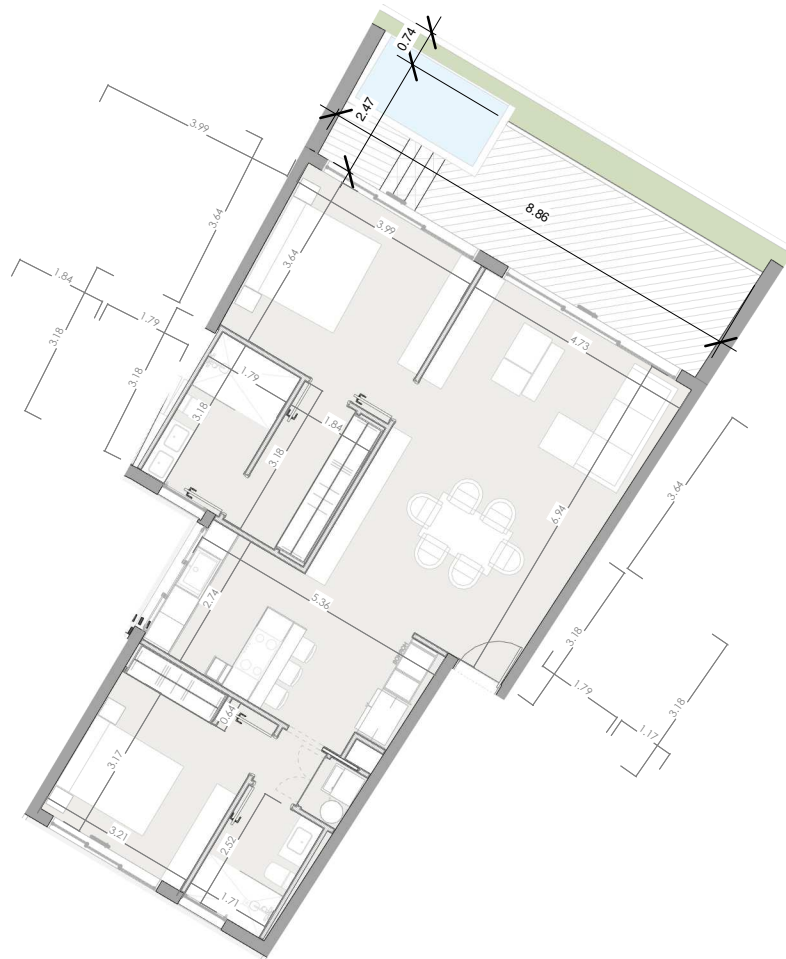

ESC: 1 : 150

EL ROOF TERRACE SOLO INCLUYE EL PISO Y LAS PREINSTALACIONES DE BAÑO, JACUZZY Y BBO

Silver Beach

BY NOVAL PROPERTIES

Unidad: B-210
 Nivel: II
 Habitaciones: 2
 Area Apartamento M²: 102.9
 Area De Terraza M²: 22.7
 Area Comun M²: 35.75
 Roof Terrace M²:
 Total M²: 161.35
 11/29/22