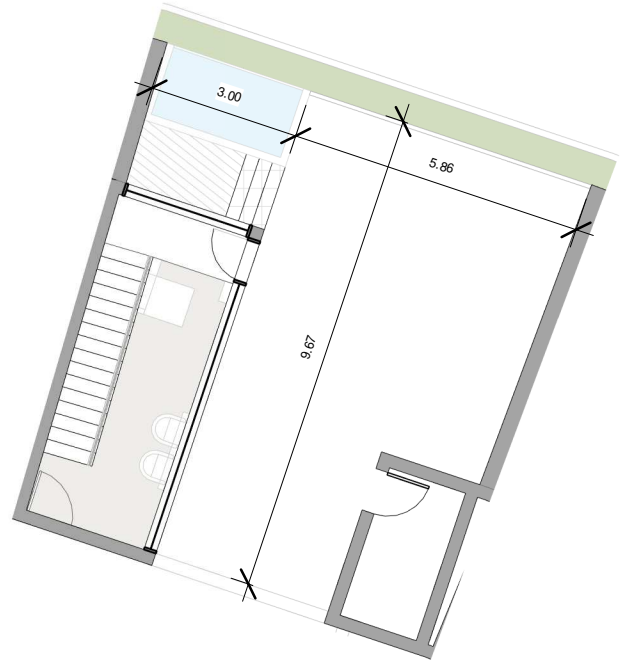

ESC: 1 : 150

EL ROOF TERRACE SOLO INCLUYE EL PISO Y LAS PREINSTALACIONES DE BAÑO, JACUZZY Y BBO

Silver Beach

BY NOVAL PROPERTIES

Unidad: B-307
 Nivel: III
 Habitaciones: 2
 Area Apartamento M²: 102.9
 Area De Terraza M²: 22.7
 Area Comun M²: 35.75
 Roof Terrace M²: 73.8
 Total M²: 235.15
 11/29/22