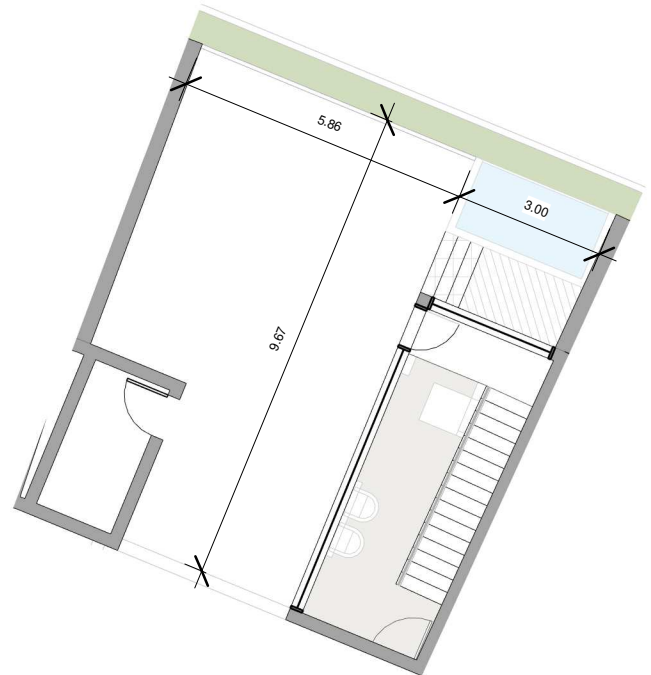

ESC: 1 : 150

EL ROOF TERRACE SOLO INCLUYE EL PISO Y LAS PREINSTALACIONES DE BAÑO, JACUZZY Y BBO

Silver Beach

BY NOVAL PROPERTIES

Unidad: B-308
 Nivel: III
 Habitaciones: 2
 Area Apartamento M²: 102.9
 Area De Terraza M²: 22.7
 Area Comun M²: 35.75
 Roof Terrace M²: 73.8
 Total M²: 235.15
 11/29/22