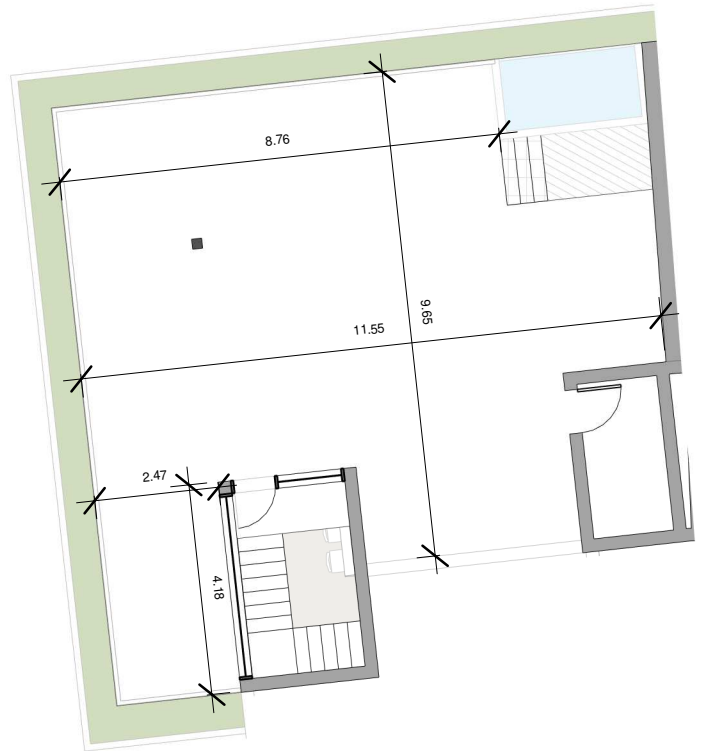

ESC: 1 : 150

EL ROOF TERRACE SOLO INCLUYE EL PISO Y LAS PREINSTALACIONES DE BAÑO, JACUZZY Y BBO

Silver Beach

BY NOVAL PROPERTIES

Unidad: B-301
 Nivel: III
 Habitaciones: 2
 Area Apartamento M²: 118.3
 Area De Terraza M²: 54.2
 Area Comun M²: 35.75
 Roof Terrace M²: 120.7
 Total M²: 328.95
 11/29/22