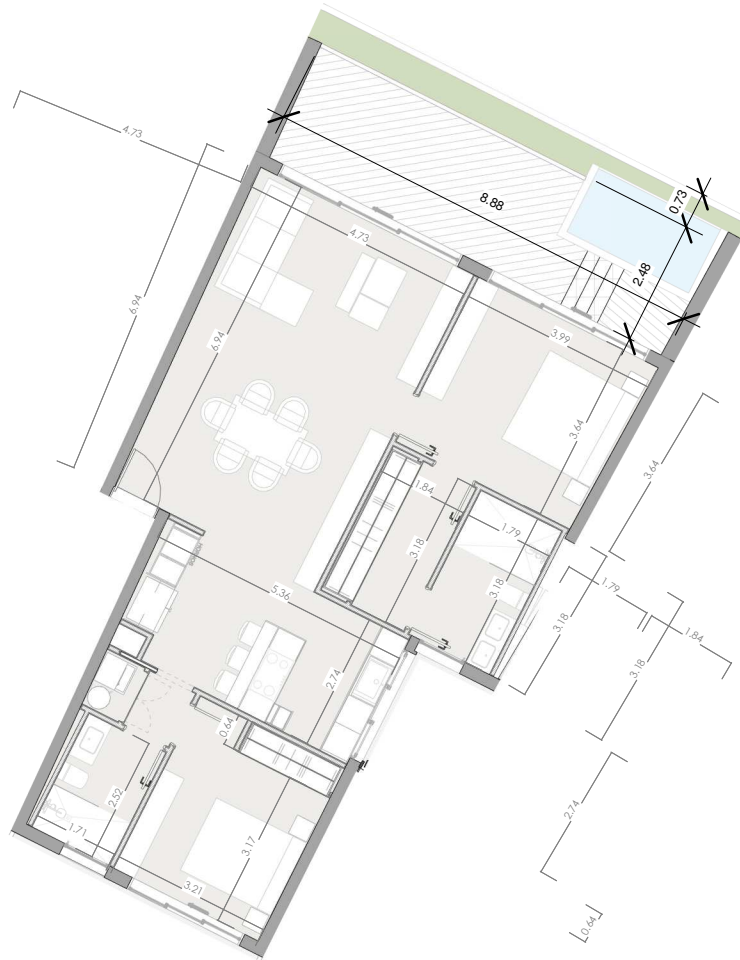

ESC: 1 : 150

EL ROOF TERRACE SOLO INCLUYE EL PISO Y LAS PREINSTALACIONES DE BAÑO, JACUZZY Y BBO

Silver Beach

BY NOVAL PROPERTIES

Unidad: B-209
 Nivel: II
 Habitaciones: 2
 Area Apartamento M²: 102.9
 Area De Terraza M²: 22.7
 Area Comun M²: 35.75
 Roof Terrace M²:
 Total M²: 161.35
 11/29/22