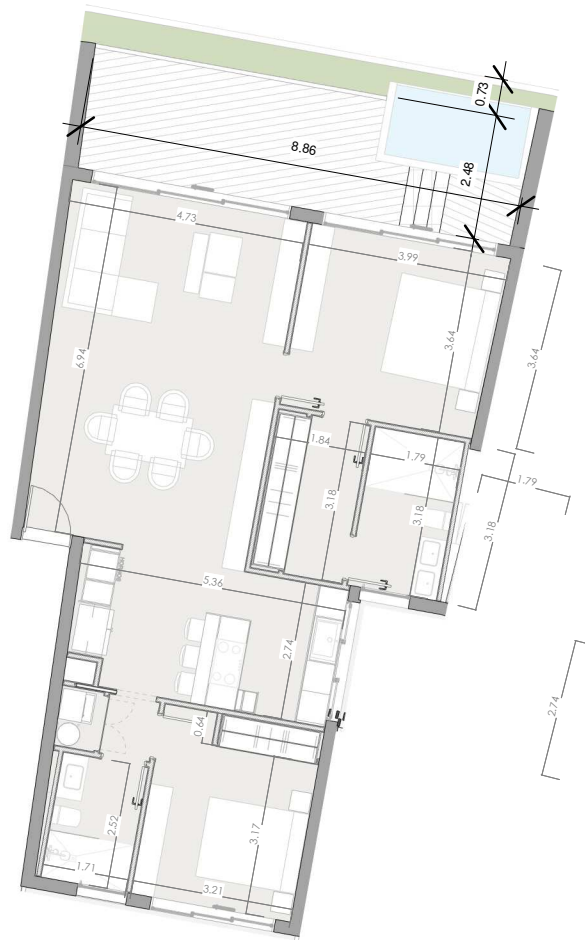

ESC: 1 : 150

EL ROOF TERRACE SOLO INCLUYE EL PISO Y LAS PREINSTALACIONES DE BAÑO, JACUZZY Y BBO

Silver Beach

BY NOVAL PROPERTIES

Unidad: B-205
 Nivel: II
 Habitaciones: 2
 Area Apartamento M²: 102.9
 Area De Terraza M²: 22.7
 Area Comun M²: 35.75
 Roof Terrace M²:
 Total M²: 161.35
 11/29/22