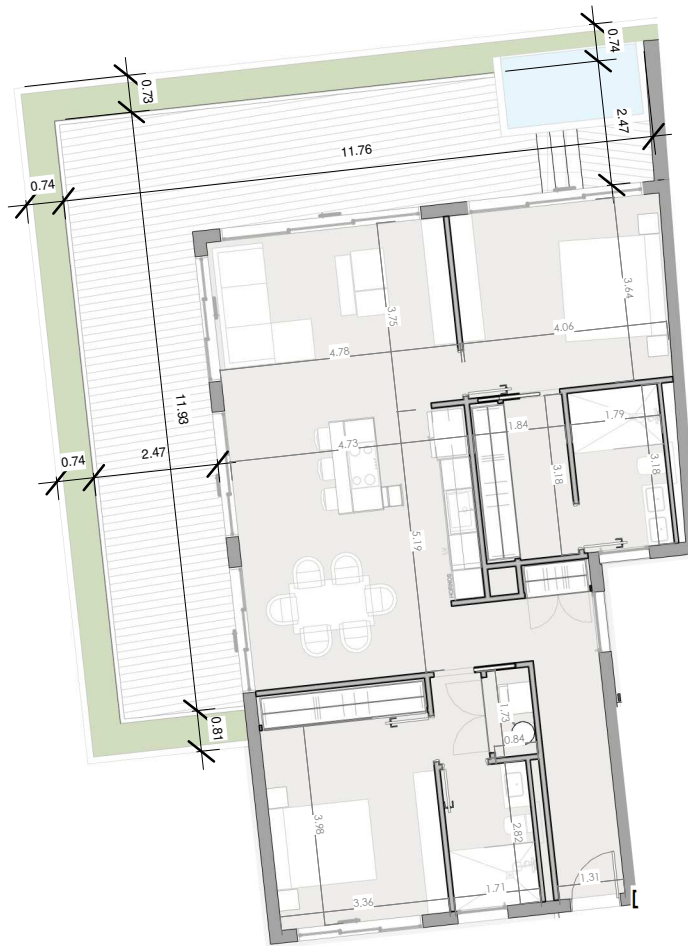

ESC: 1 : 150

EL ROOF TERRACE SOLO INCLUYE EL PISO Y LAS PREINSTALACIONES DE BAÑO, JACUZZY Y BBO

Silver Beach

BY NOVAL PROPERTIES

Unidad: B-201
 Nivel: II
 Habitaciones: 2
 Area Apartamento M²: 118.3
 Area De Terraza M²: 54.2
 Area Comun M²: 35.75
 Roof Terrace M²:
 Total M²: 208.25
 11/29/22