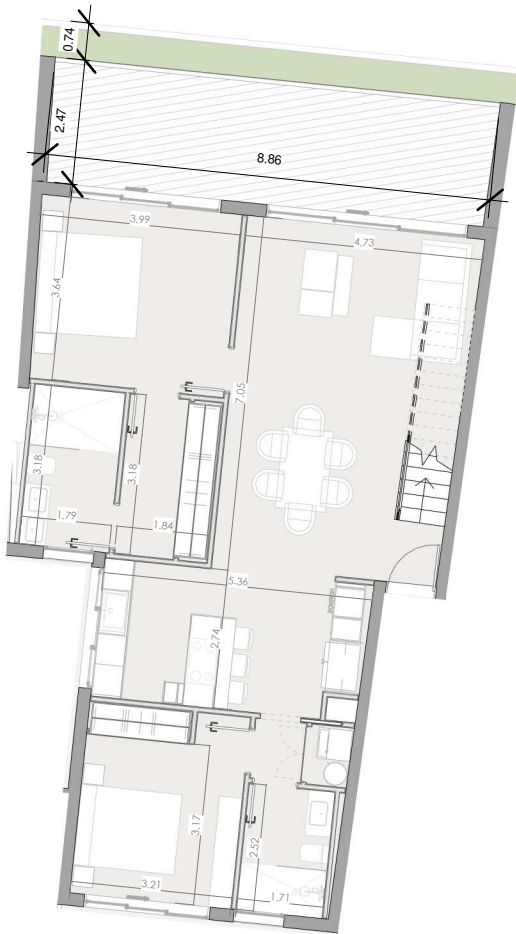

ESC: 1 : 150

EL ROOF TERRACE SOLO INCLUYE EL PISO Y LAS PREINSTALACIONES DE BAÑO, JACUZZY Y BBO

Silver Beach

BY NOVAL PROPERTIES

Unidad: B-304
 Nivel: III
 Habitaciones: 2
 Area Apartamento M²: 102.9
 Area De Terraza M²: 22.7
 Area Comun M²: 35.75
 Roof Terrace M²: 73.8
 Total M²: 235.15
 11/29/22