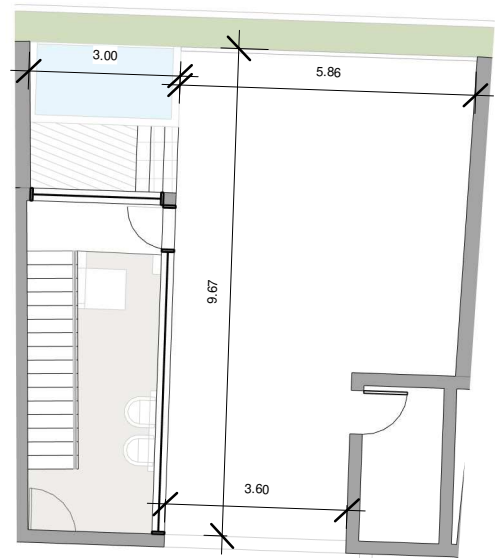

ESC: 1 : 150

EL ROOF TERRACE SOLO INCLUYE EL PISO Y LAS PREINSTALACIONES DE BAÑO, JACUZZY Y BBQ

Silver Beach

BY NOVAL PROPERTIES

Unidad: B-303
 Nivel: III
 Habitaciones: 2
 Area Apartamento M²: 102.9
 Area De Terraza M²: 22.7
 Area Comun M²: 35.75
 Roof Terrace M²: 73.8
 Total M²: 235.15
 11/29/22