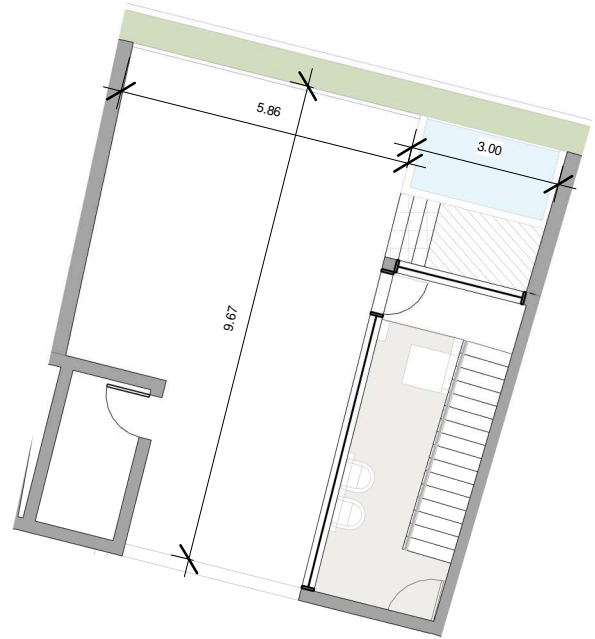

ESC: 1 : 150

EL ROOF TERRACE SOLO INCLUYE EL PISO Y LAS PREINSTALACIONES DE BAÑO, JACUZZY Y BBO

Silver Beach

BY NOVAL PROPERTIES

Unidad: B-306
 Nivel: III
 Habitaciones: 2
 Area Apartamento M²: 102.9
 Area De Terraza M²: 22.7
 Area Comun M²: 35.75
 Roof Terrace M²: 73.8
 Total M²: 235.15
 11/29/22