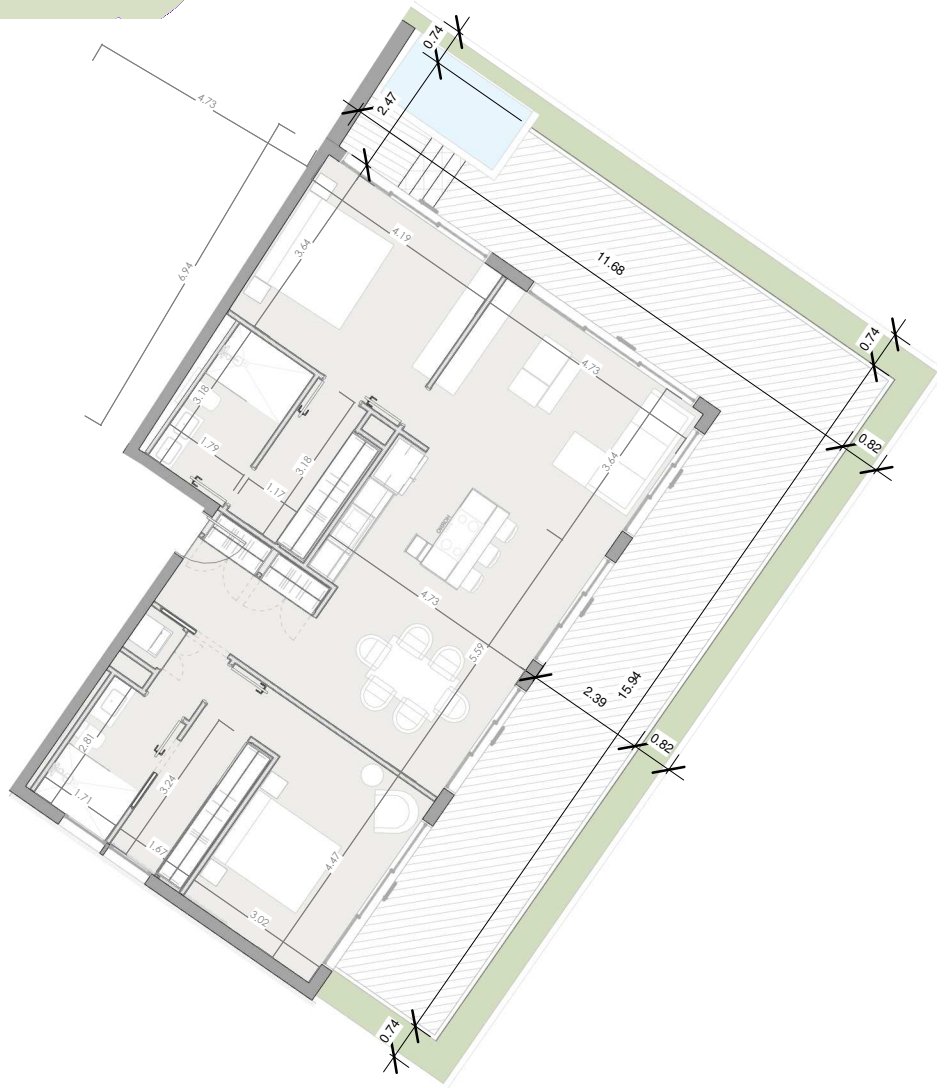

ESC: 1 : 150

EL ROOF TERRACE SOLO INCLUYE EL PISO Y LAS PREINSTALACIONES DE BAÑO, JACUZZY Y BBO

Silver Beach

BY NOVAL PROPERTIES

Unidad: B-211
 Nivel: II
 Habitaciones: 2
 Area Apartamento M²: 116.9
 Area De Terraza M²: 64
 Area Comun M²: 35.75
 Roof Terrace M²:
 Total M²: 216.65
 11/29/22