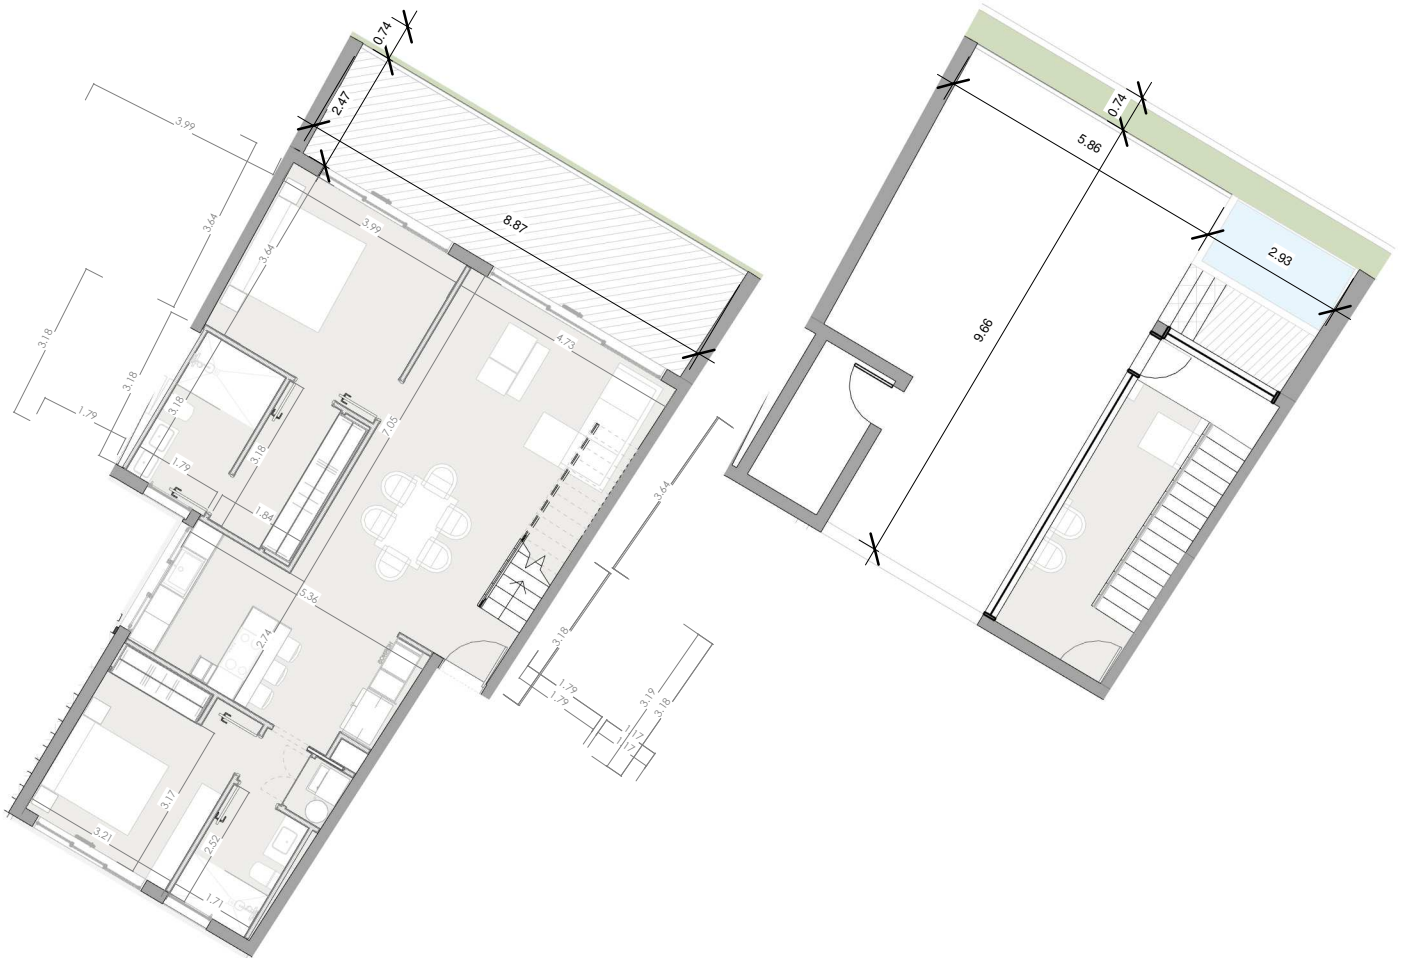

ESC: 1 : 150

EL ROOF TERRACE SOLO INCLUYE EL PISO Y LAS PREINSTALACIONES DE BAÑO, JACUZZY Y BBO

Silver Beach

BY NOVAL PROPERTIES

Unidad: B-310
 Nivel: III
 Habitaciones: 2
 Area Apartamento M²: 102.9
 Area De Terraza M²: 22.7
 Area Comun M²: 35.75
 Roof Terrace M²: 73.8
 Total M²: 235.15
 11/29/22