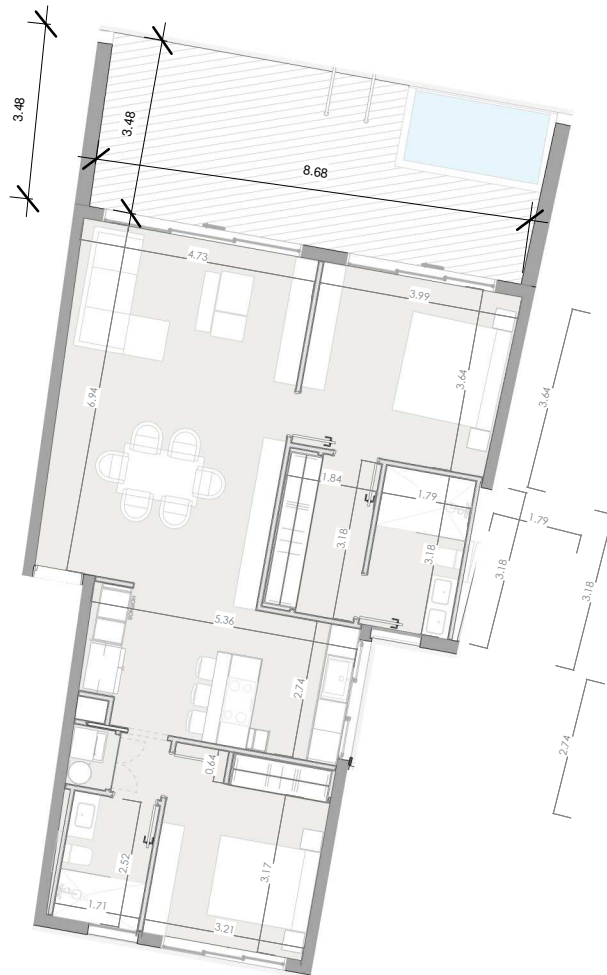

ESC: 1 : 150

EL ROOF TERRACE SOLO INCLUYE EL PISO Y LAS PREINSTALACIONES DE BAÑO, JACUZZY Y BBO

Silver Beach

BY NOVAL PROPERTIES

Unidad: B-104
 Nivel: I
 Habitaciones: 2
 Area Apartamento M²: 102.9
 Area De Terraza M²: 32
 Area Comun M²: 35.75
 Roof Terrace M²:
 Total M²: 170.65
 11/29/22

ESC: 1 : 150

EL ROOF TERRACE SOLO INCLUYE EL PISO Y LAS PREINSTALACIONES DE BAÑO, JACUZZY Y BBO

Silver Beach

BY NOVAL PROPERTIES

Unidad: B-105
 Nivel: I
 Habitaciones: 2
 Area Apartamento M²: 102.9
 Area De Terraza M²: 32
 Area Comun M²: 35.75
 Roof Terrace M²:
 Total M²: 170.65
 11/29/22

ESC: 1 : 150

EL ROOF TERRACE SOLO INCLUYE EL PISO Y LAS PREINSTALACIONES DE BAÑO, JACUZZY Y BBO

Silver Beach

BY NOVAL PROPERTIES

Unidad: B-106
 Nivel: I
 Habitaciones: 2
 Area Apartamento M²: 102.9
 Area De Terraza M²: 32
 Area Comun M²: 35.75
 Roof Terrace M²:
 Total M²: 170.65
 11/29/22