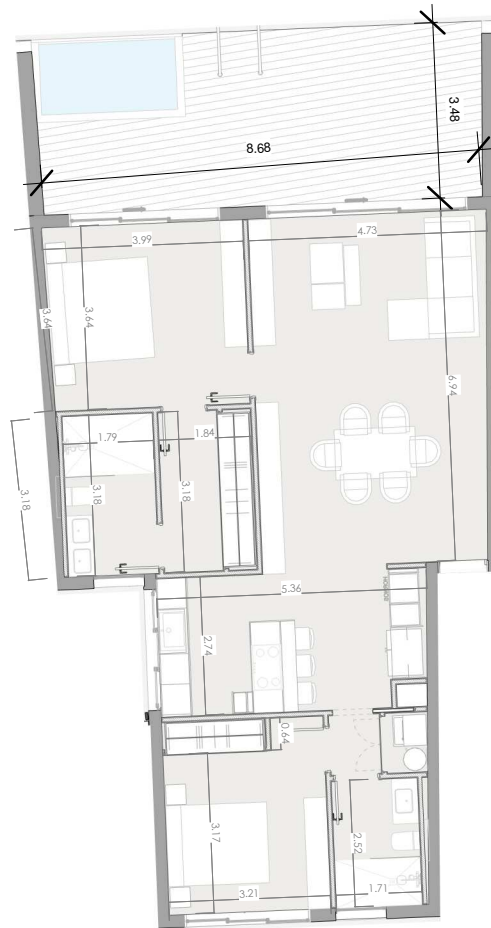

Silver Beach

BY NOVAL PROPERTIES

Unidad: B-101
 Nivel: I
 Habitaciones: 2
 Area Apartamento M²: 118.3
 Area De Terraza M²: 58.2
 Area Comun M²: 35.75
 Roof Terrace M²:
 Total M²: 212.25
 11/29/22

ESC: 1 : 150

EL ROOF TERRACE SOLO INCLUYE EL PISO Y LAS PREINSTALACIONES DE BAÑO, JACUZZY Y BBQ

Silver Beach

BY NOVAL PROPERTIES

Unidad: B-102
 Nivel: I
 Habitaciones: 2
 Area Apartamento M²: 102.9
 Area De Terraza M²: 32
 Area Comun M²: 35.75
 Roof Terrace M²:
 Total M²: 170.65
 11/29/22

ESC: 1 : 150

EL ROOF TERRACE SOLO INCLUYE EL PISO Y LAS PREINSTALACIONES DE BAÑO, JACUZZY Y BBO

Silver Beach

BY NOVAL PROPERTIES

Unidad: B-103
 Nivel: I
 Habitaciones: 2
 Area Apartamento M²: 102.9
 Area De Terraza M²: 32
 Area Comun M²: 35.75
 Roof Terrace M²:
 Total M²: 170.65
 11/29/22