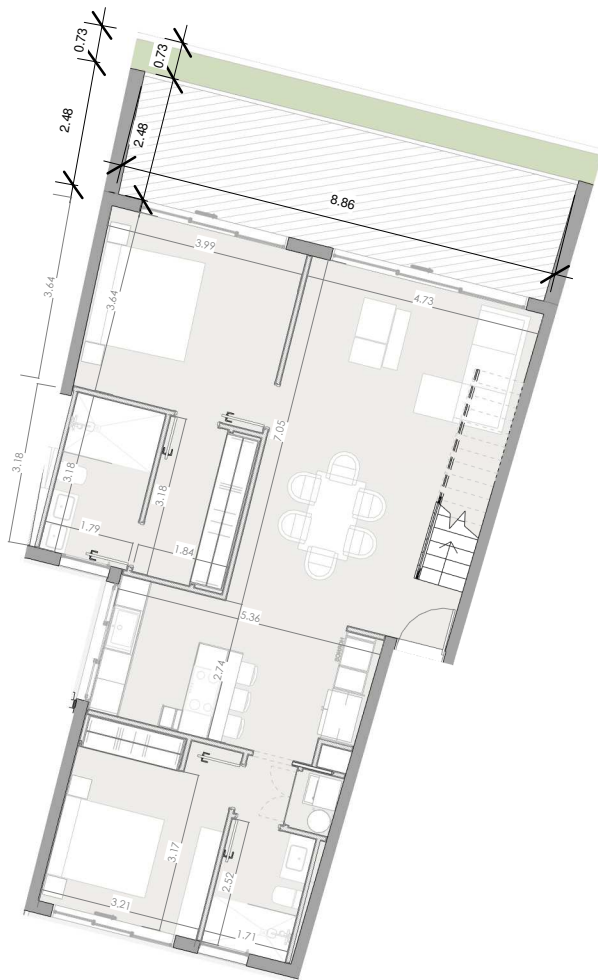

ESC: 1 : 150

EL ROOF TERRACE SOLO INCLUYE EL PISO Y LAS PREINSTALACIONES DE BAÑO, JACUZZY Y BBO

Silver Beach

BY NOVAL PROPERTIES

Unidad: B-306
 Nivel: III
 Habitaciones: 2
 Area Apartamento M²: 102.9
 Area De Terraza M²: 22.7
 Area Comun M²: 35.75
 Roof Terrace M²: 73.8
 Total M²: 235.15
 11/29/22