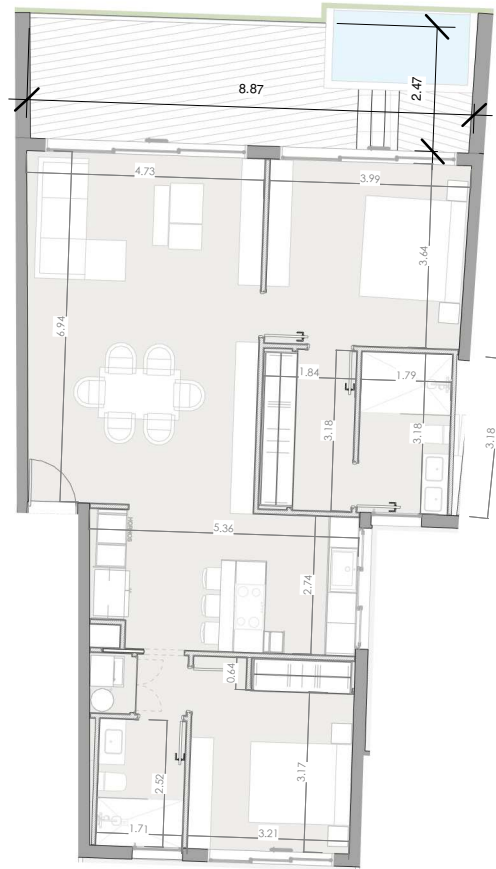

ESC: 1 : 150

EL ROOF TERRACE SOLO INCLUYE EL PISO Y LAS PREINSTALACIONES DE BAÑO, JACUZZY Y BBO

Silver Beach

BY NOVAL PROPERTIES

Unidad: B-203
 Nivel: II
 Habitaciones: 2
 Area Apartamento M²: 102.9
 Area De Terraza M²: 22.7
 Area Comun M²: 35.75
 Roof Terrace M²:
 Total M²: 161.35
 11/29/22