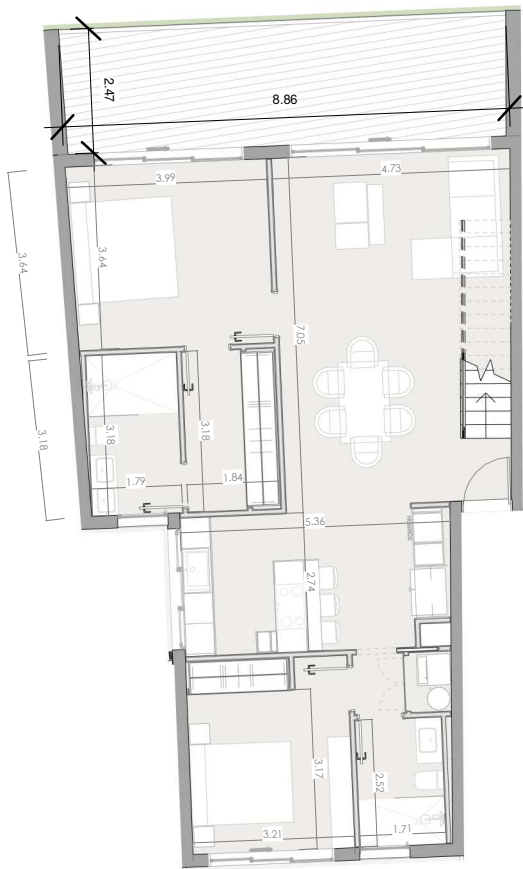

ESC: 1 : 150

EL ROOF TERRACE SOLO INCLUYE EL PISO Y LAS PREINSTALACIONES DE BAÑO, JACUZZY Y BBO

Silver Beach

BY NOVAL PROPERTIES

Unidad: B-302
 Nivel: III
 Habitaciones: 2
 Area Apartamento M²: 102.9
 Area De Terraza M²: 22.7
 Area Comun M²: 35.75
 Roof Terrace M²: 73.8
 Total M²: 235.15
 11/29/22