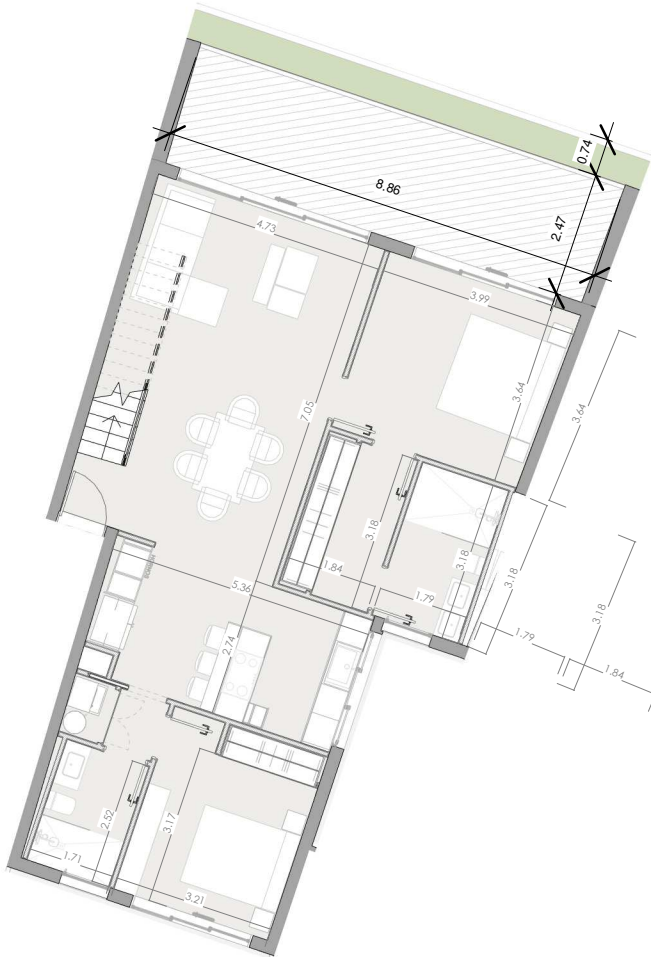

Unidad: B-307
Nivel: III
Habitaciones: 2
Area Apartamento M²: 102.9
Area De Terraza M²: 22.7
Area Comun M²: 35.75
Roof Terrace M²: 73.8
Total M²: 235.15
11/29/22

ESC: 1 : 150

EL ROOF TERRACE SOLO INCLUYE EL PISO Y LAS PREINSTALACIONES DE BAÑO, JACUZZY Y BBO