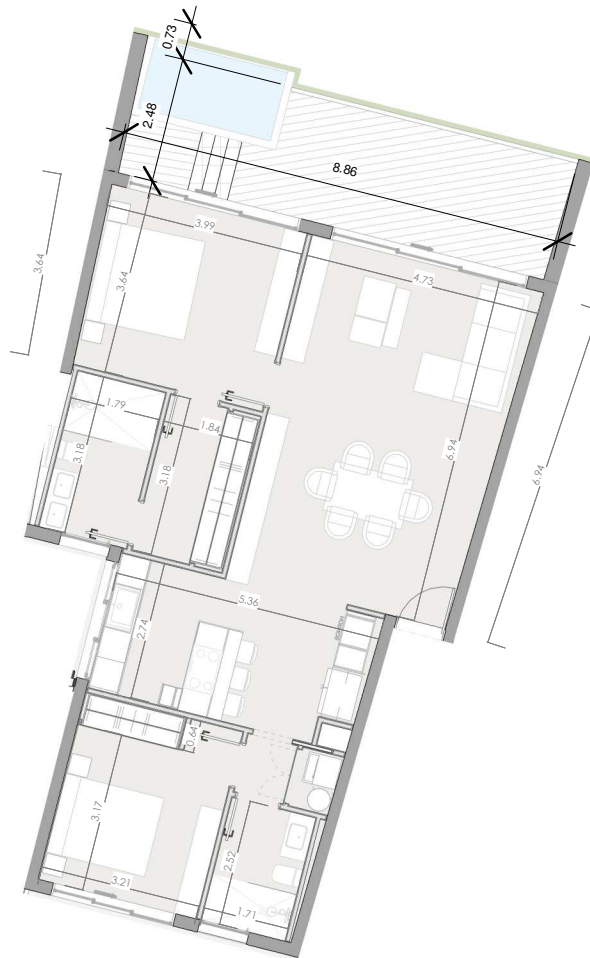

ESC: 1 : 150

EL ROOF TERRACE SOLO INCLUYE EL PISO Y LAS PREINSTALACIONES DE BAÑO, JACUZZY Y BBO

Silver Beach

BY NOVAL PROPERTIES

Unidad: B-206
 Nivel: II
 Habitaciones: 2
 Area Apartamento M²: 102.9
 Area De Terraza M²: 22.7
 Area Comun M²: 35.75
 Roof Terrace M²:
 Total M²: 161.35
 11/29/22