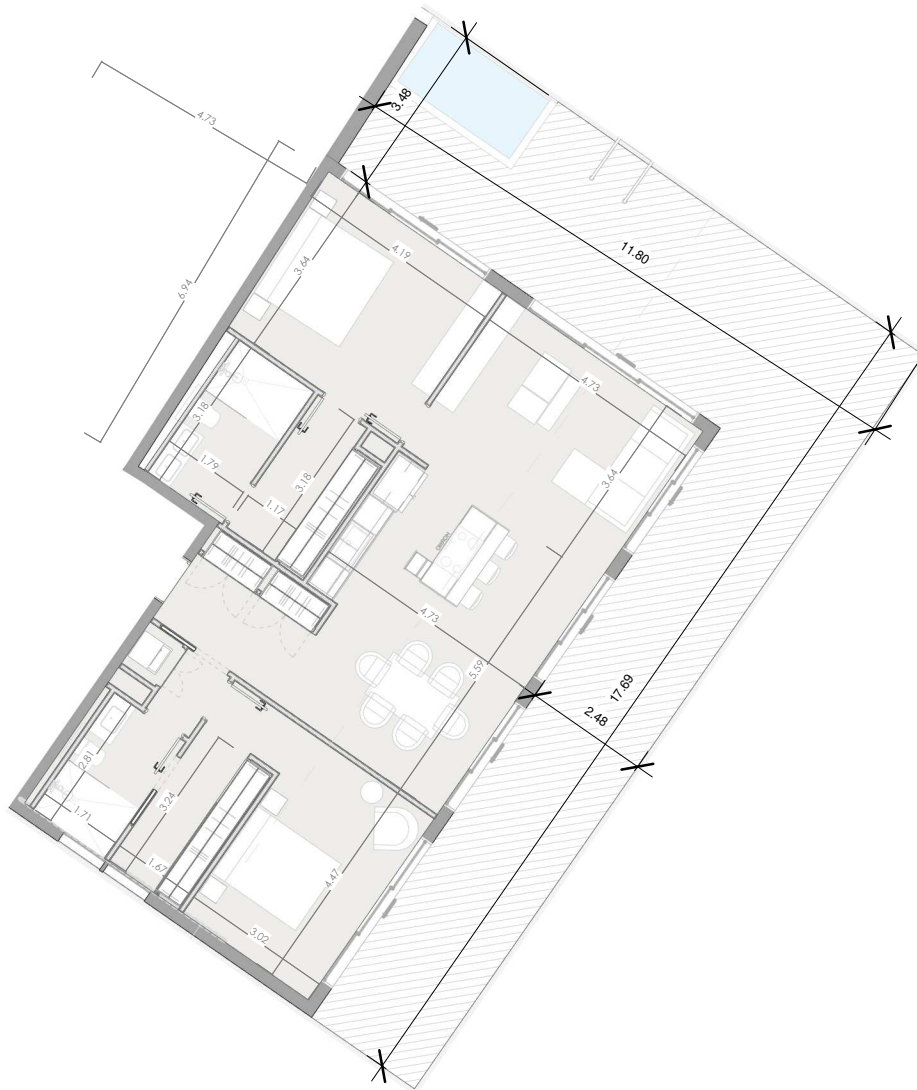

ESC: 1 : 150

EL ROOF TERRACE SOLO INCLUYE EL PISO Y LAS PREINSTALACIONES DE BAÑO, JACUZZY Y BBO

Silver Beach

BY NOVAL PROPERTIES

Unidad: B-111
 Nivel: I
 Habitaciones: 2
 Area Apartamento M²: 116.9
 Area De Terraza M²: 76.8
 Area Comun M²: 35.75
 Roof Terrace M²:
 Total M²: 229.45
 11/29/22