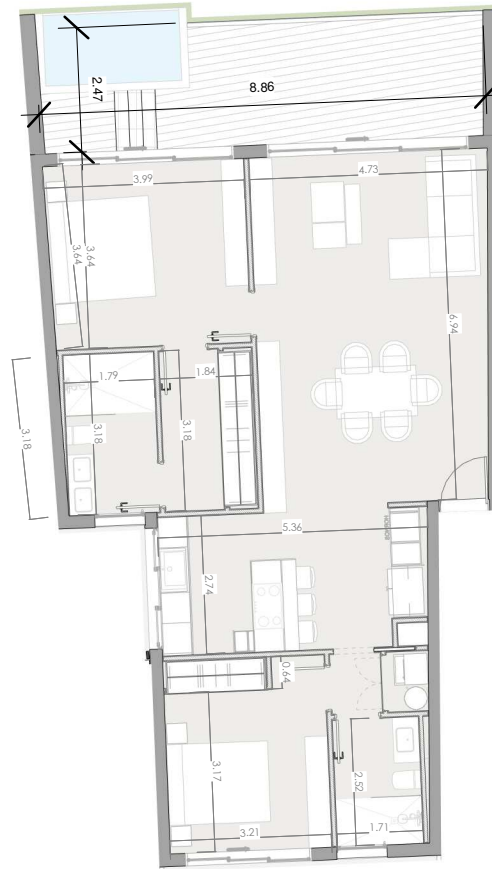

ESC: 1 : 150

EL ROOF TERRACE SOLO INCLUYE EL PISO Y LAS PREINSTALACIONES DE BAÑO, JACUZZY Y BBQ

Silver Beach

BY NOVAL PROPERTIES

Unidad: B-202
 Nivel: II
 Habitaciones: 2
 Area Apartamento M²: 102.9
 Area De Terraza M²: 22.7
 Area Comun M²: 35.75
 Roof Terrace M²:
 Total M²: 161.35
 11/29/22