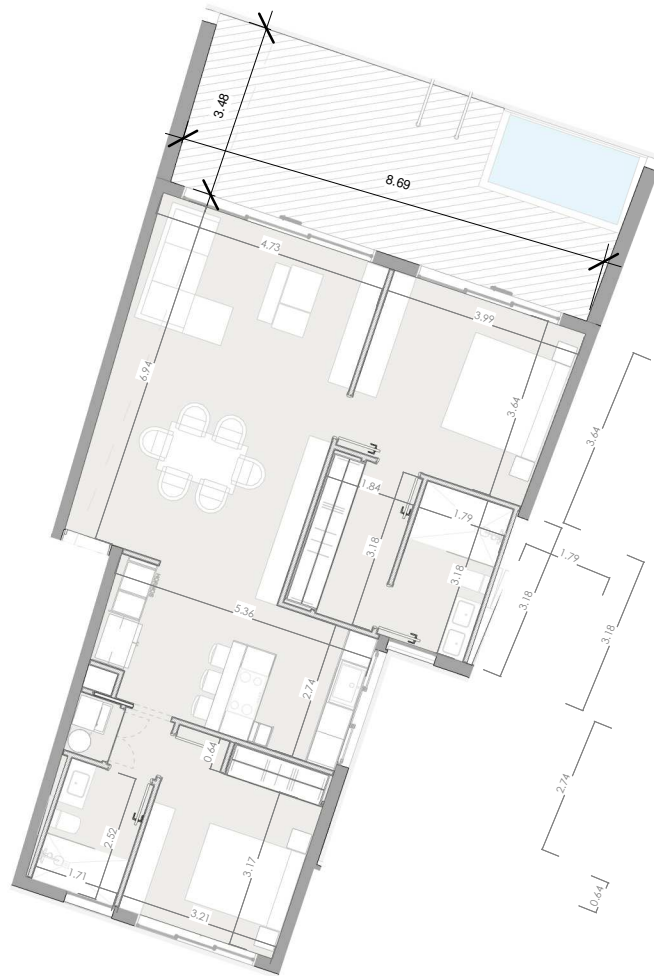

ESC: 1 : 150

EL ROOF TERRACE SOLO INCLUYE EL PISO Y LAS PREINSTALACIONES DE BAÑO, JACUZZY Y BBO

Silver Beach

BY NOVAL PROPERTIES

Unidad: B-107
 Nivel: I
 Habitaciones: 2
 Area Apartamento M²: 102.9
 Area De Terraza M²: 32
 Area Comun M²: 35.75
 Roof Terrace M²:
 Total M²: 170.65
 11/29/22

ESC: 1 : 150

EL ROOF TERRACE SOLO INCLUYE EL PISO Y LAS PREINSTALACIONES DE BAÑO, JACUZZY Y BBO

Silver Beach

BY NOVAL PROPERTIES

Unidad: B-108
 Nivel: I
 Habitaciones: 2
 Area Apartamento M²: 102.9
 Area De Terraza M²: 32
 Area Comun M²: 35.75
 Roof Terrace M²:
 Total M²: 170.65
 11/29/22