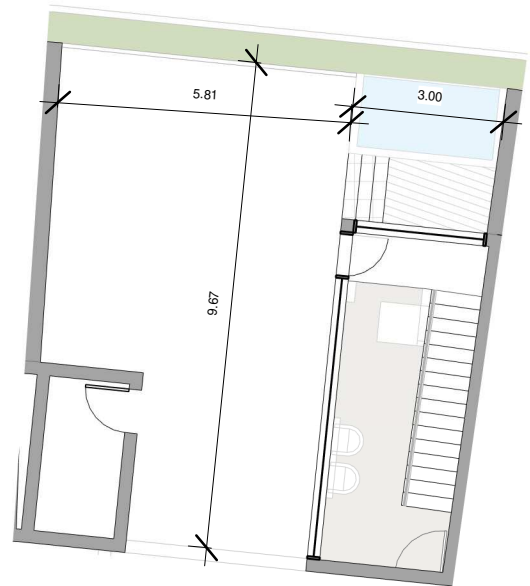

ESC: 1 : 150

EL ROOF TERRACE SOLO INCLUYE EL PISO Y LAS PREINSTALACIONES DE BAÑO, JACUZZY Y BBO

Silver Beach

BY NOVAL PROPERTIES

Unidad: B-304
 Nivel: III
 Habitaciones: 2
 Area Apartamento M²: 102.9
 Area De Terraza M²: 22.7
 Area Comun M²: 35.75
 Roof Terrace M²: 73.8
 Total M²: 235.15
 11/29/22