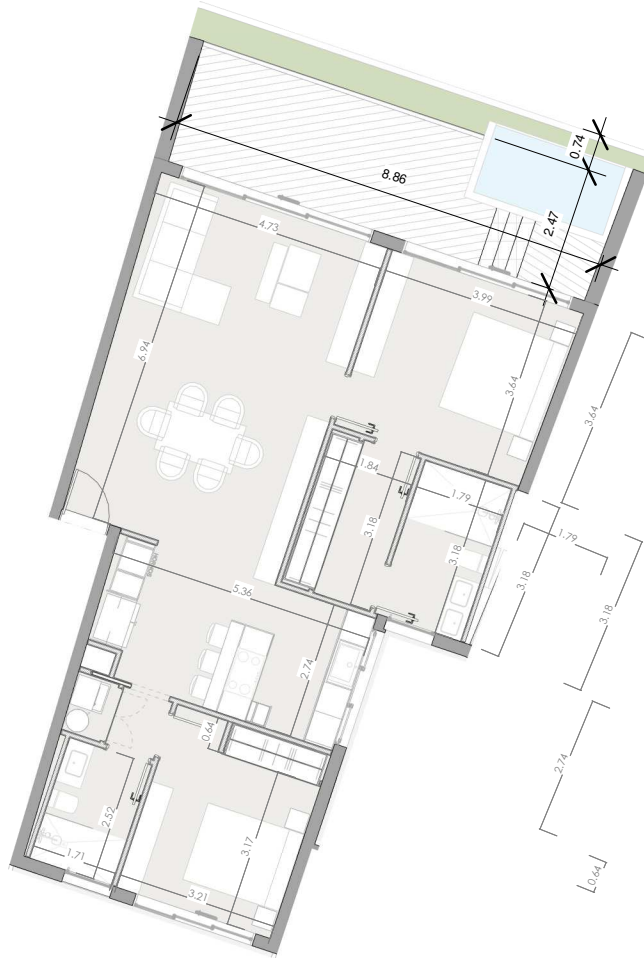

ESC: 1 : 150

EL ROOF TERRACE SOLO INCLUYE EL PISO Y LAS PREINSTALACIONES DE BAÑO, JACUZZY Y BBO

Silver Beach

BY NOVAL PROPERTIES

Unidad: B-207
 Nivel: II
 Habitaciones: 2
 Area Apartamento M²: 102.9
 Area De Terraza M²: 22.7
 Area Comun M²: 35.75
 Roof Terrace M²:
 Total M²: 161.35
 11/29/22