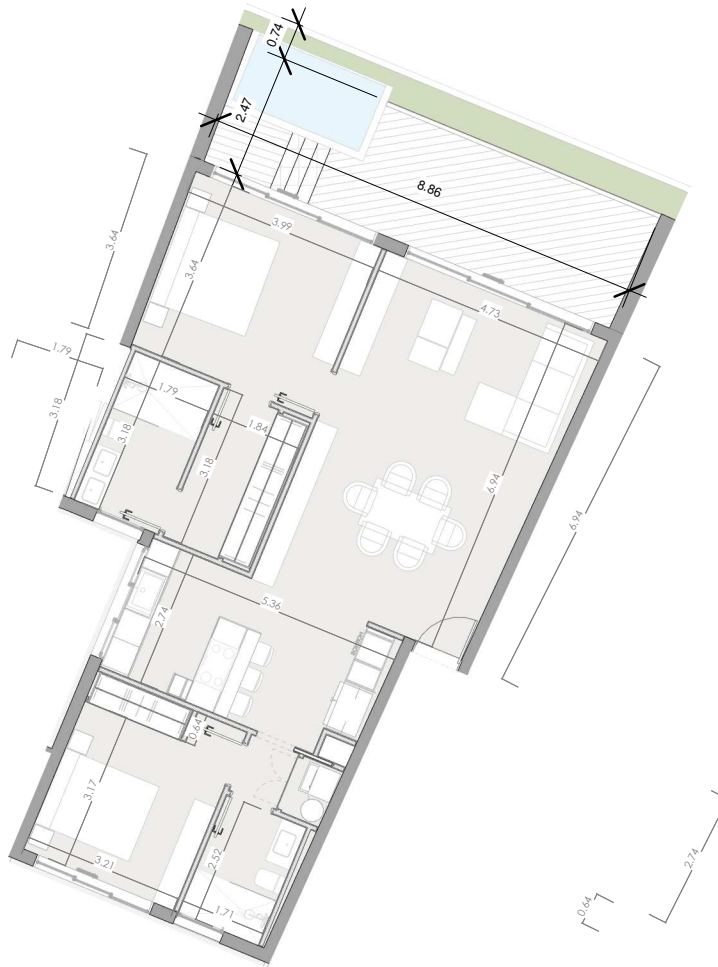

Silver Beach

BY NOVAL PROPERTIES