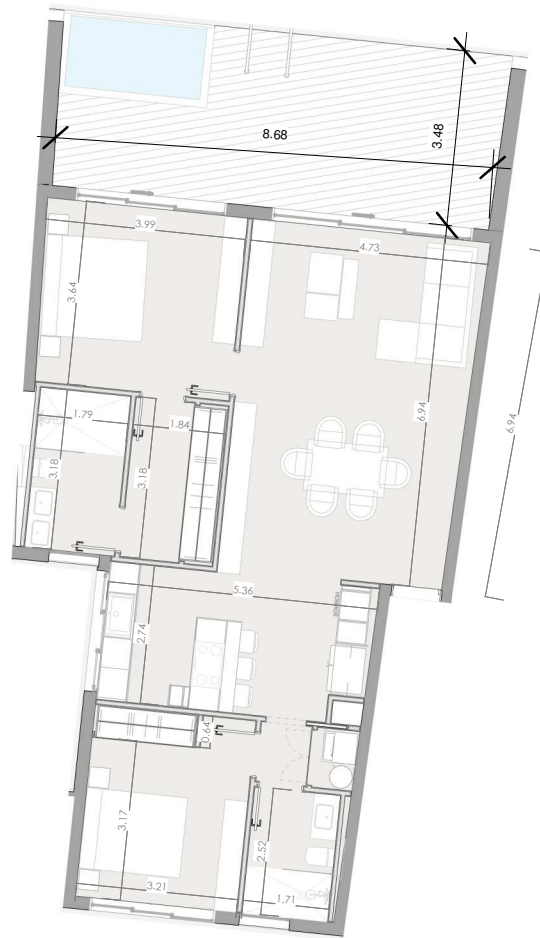

ESC: 1 : 150

EL ROOF TERRACE SOLO INCLUYE EL PISO Y LAS PREINSTALACIONES DE BAÑO, JACUZZY Y BBO

Silver Beach

BY NOVAL PROPERTIES

Unidad: B-103
 Nivel: I
 Habitaciones: 2
 Area Apartamento M²: 102.9
 Area De Terraza M²: 32
 Area Comun M²: 35.75
 Roof Terrace M²:
 Total M²: 170.65
 11/29/22

ESC: 1 : 150

EL ROOF TERRACE SOLO INCLUYE EL PISO Y LAS PREINSTALACIONES DE BAÑO, JACUZZY Y BBO

Silver Beach

BY NOVAL PROPERTIES

Unidad: B-104
 Nivel: I
 Habitaciones: 2
 Area Apartamento M²: 102.9
 Area De Terraza M²: 32
 Area Comun M²: 35.75
 Roof Terrace M²:
 Total M²: 170.65
 11/29/22

ESC: 1 : 150

EL ROOF TERRACE SOLO INCLUYE EL PISO Y LAS PREINSTALACIONES DE BAÑO, JACUZZY Y BBO

Silver Beach

BY NOVAL PROPERTIES

Unidad: B-105
 Nivel: I
 Habitaciones: 2
 Area Apartamento M²: 102.9
 Area De Terraza M²: 32
 Area Comun M²: 35.75
 Roof Terrace M²:
 Total M²: 170.65
 11/29/22