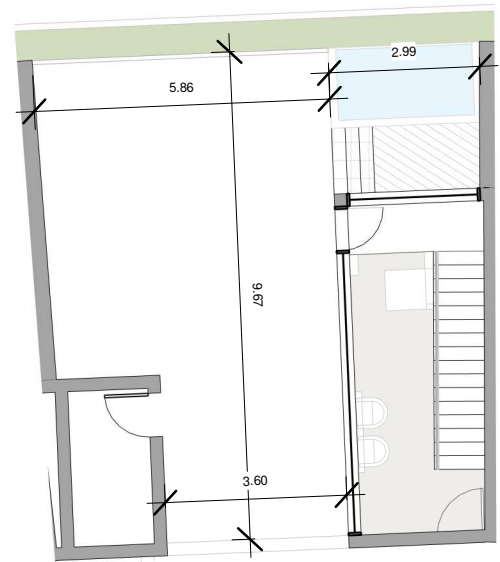

ESC: 1 : 150

EL ROOF TERRACE SOLO INCLUYE EL PISO Y LAS PREINSTALACIONES DE BAÑO, JACUZZY Y BBO

Silver Beach

BY NOVAL PROPERTIES

Unidad: B-302
 Nivel: III
 Habitaciones: 2
 Area Apartamento M²: 102.9
 Area De Terraza M²: 22.7
 Area Comun M²: 35.75
 Roof Terrace M²: 73.8
 Total M²: 235.15
 11/29/22