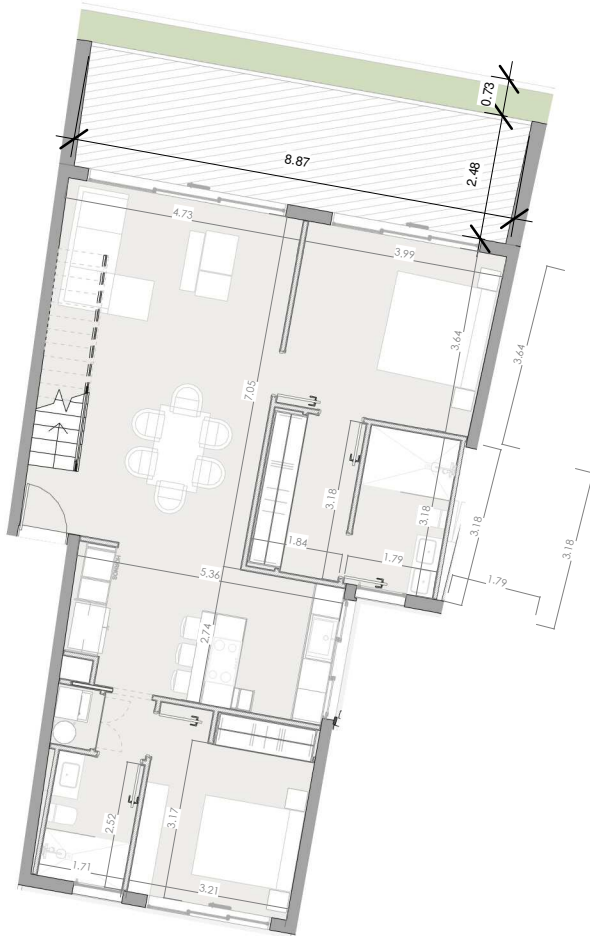

Unidad: B-305
Nivel: III
Habitaciones: 2
Area Apartamento M²: 102.9
Area De Terraza M²: 22.7
Area Comun M²: 35.75
Roof Terrace M²: 73.8
Total M²: 235.15
11/29/22

ESC: 1 : 150

EL ROOF TERRACE SOLO INCLUYE EL PISO Y LAS PREINSTALACIONES DE BAÑO, JACUZZY Y BBO