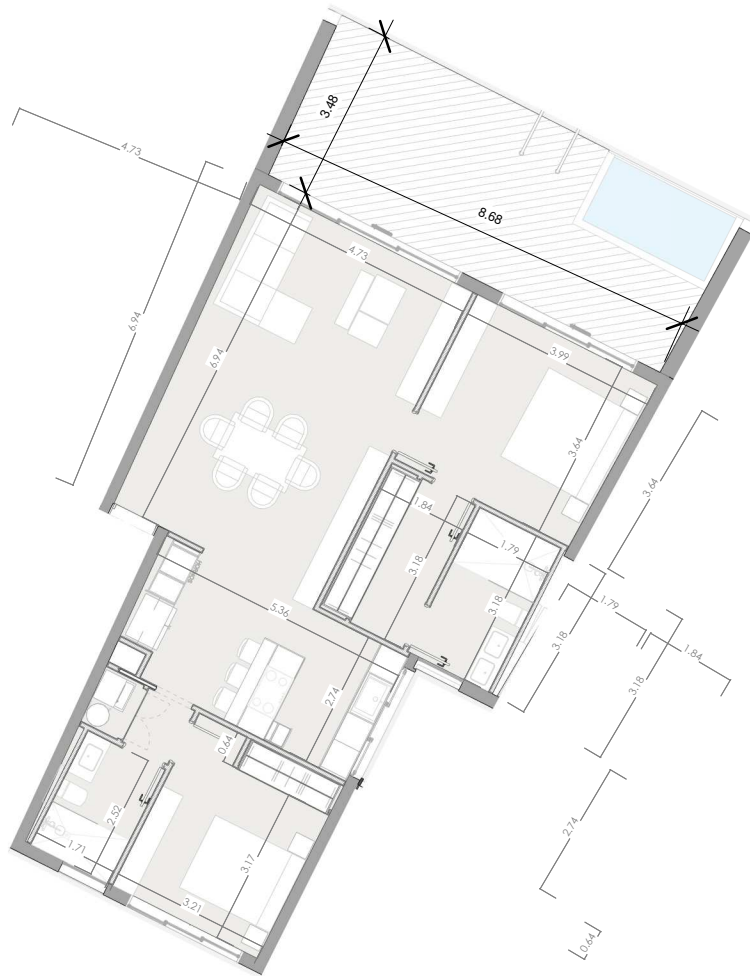

ESC: 1 : 150

EL ROOF TERRACE SOLO INCLUYE EL PISO Y LAS PREINSTALACIONES DE BAÑO, JACUZZY Y BBO

Silver Beach

BY NOVAL PROPERTIES

Unidad: B-109
 Nivel: I
 Habitaciones: 2
 Area Apartamento M²: 102.9
 Area De Terraza M²: 32
 Area Comun M²: 35.75
 Roof Terrace M²:
 Total M²: 170.65
 11/29/22