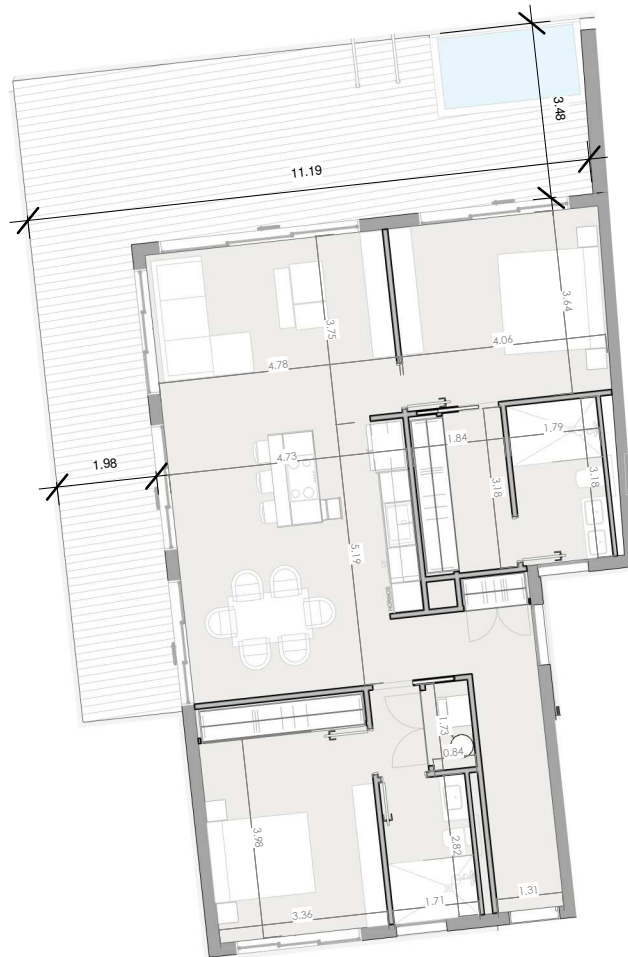

Silver Beach

BY NOVAL PROPERTIES

Unidad: B-101
 Nivel: I
 Habitaciones: 2
 Area Apartamento M²: 118.3
 Area De Terraza M²: 58.2
 Area Comun M²: 35.75
 Roof Terrace M²:
 Total M²: 212.25
 11/29/22

ESC: 1 : 150

EL ROOF TERRACE SOLO INCLUYE EL PISO Y LAS PREINSTALACIONES DE BAÑO, JACUZZY Y BBQ

Silver Beach

BY NOVAL PROPERTIES

Unidad: B-102
 Nivel: I
 Habitaciones: 2
 Area Apartamento M²: 102.9
 Area De Terraza M²: 32
 Area Comun M²: 35.75
 Roof Terrace M²:
 Total M²: 170.65
 11/29/22

ESC: 1 : 150

EL ROOF TERRACE SOLO INCLUYE EL PISO Y LAS PREINSTALACIONES DE BAÑO, JACUZZY Y BBO

Silver Beach

BY NOVAL PROPERTIES

Unidad: B-103
 Nivel: I
 Habitaciones: 2
 Area Apartamento M²: 102.9
 Area De Terraza M²: 32
 Area Comun M²: 35.75
 Roof Terrace M²:
 Total M²: 170.65
 11/29/22