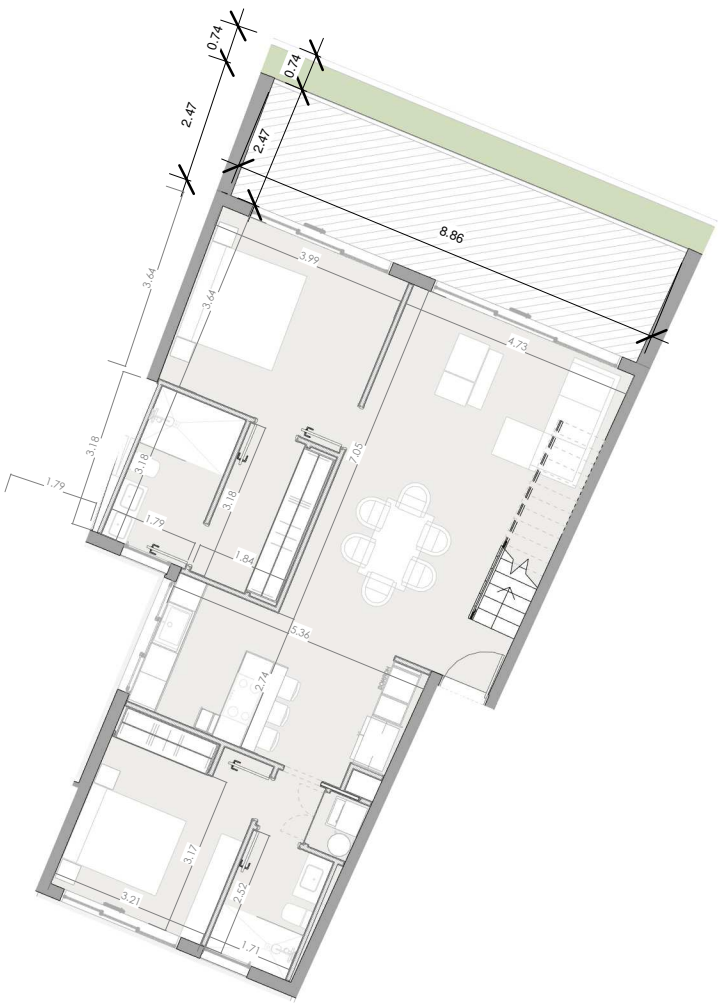

Unidad: B-308
Nivel: III
Habitaciones: 2
Area Apartamento M²: 102.9
Area De Terraza M²: 22.7
Area Comun M²: 35.75
Roof Terrace M²: 73.8
Total M²: 235.15
11/29/22

ESC: 1 : 150

EL ROOF TERRACE SOLO INCLUYE EL PISO Y LAS PREINSTALACIONES DE BAÑO, JACUZZY Y BBO