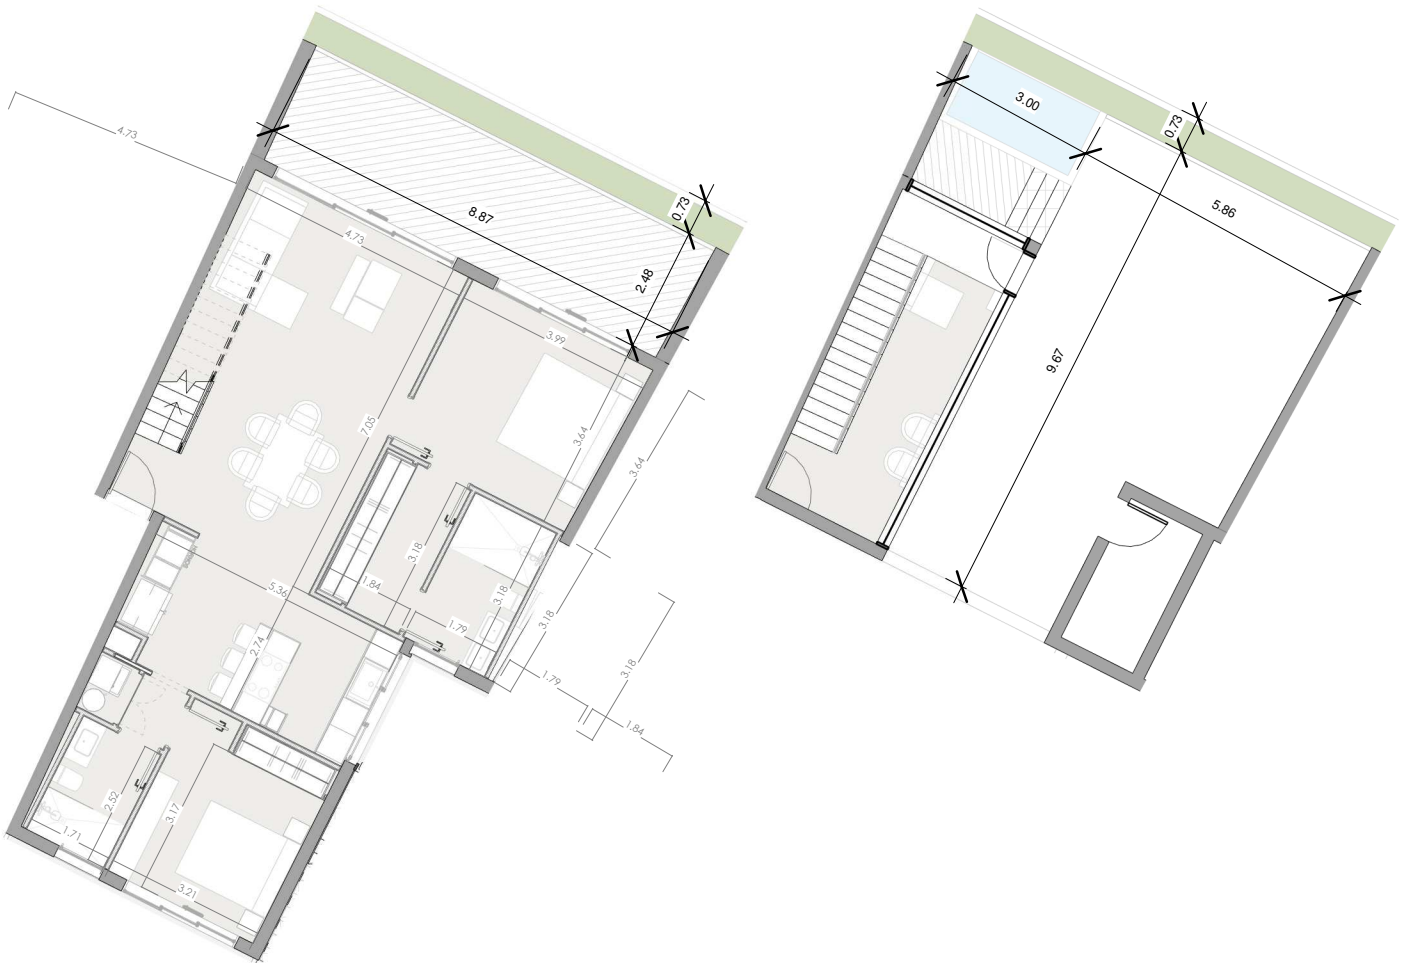

Unidad: B-309
Nivel: III
Habitaciones: 2
Area Apartamento M²: 102.9
Area De Terraza M²: 22.7
Area Comun M²: 35.75
Roof Terrace M²: 73.8
Total M²: 235.15
11/29/22

ESC: 1 : 150

EL ROOF TERRACE SOLO INCLUYE EL PISO Y LAS PREINSTALACIONES DE BAÑO, JACUZZY Y BBO