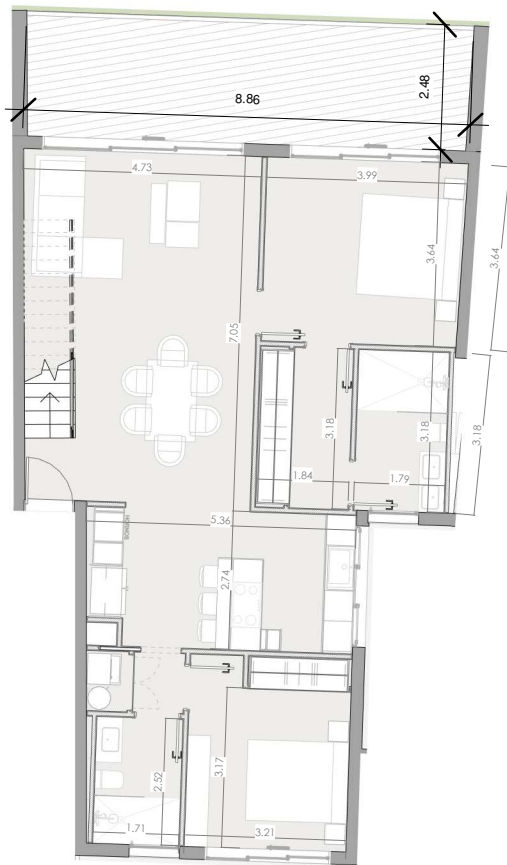

ESC: 1 : 150

EL ROOF TERRACE SOLO INCLUYE EL PISO Y LAS PREINSTALACIONES DE BAÑO, JACUZZY Y BBQ

Silver Beach

BY NOVAL PROPERTIES

Unidad: B-303
 Nivel: III
 Habitaciones: 2
 Area Apartamento M²: 102.9
 Area De Terraza M²: 22.7
 Area Comun M²: 35.75
 Roof Terrace M²: 73.8
 Total M²: 235.15
 11/29/22