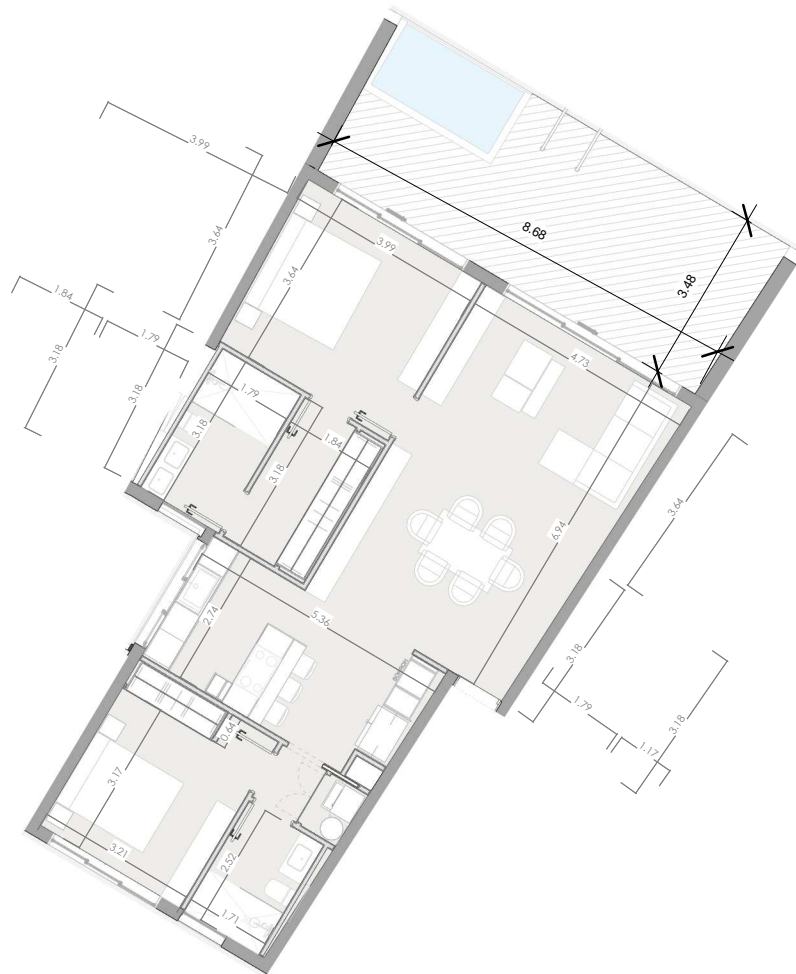

ESC: 1 : 150

EL ROOF TERRACE SOLO INCLUYE EL PISO Y LAS PREINSTALACIONES DE BAÑO, JACUZZY Y BBO

Silver Beach

BY NOVAL PROPERTIES

Unidad: B-110
 Nivel: I
 Habitaciones: 2
 Area Apartamento M²: 102.9
 Area De Terraza M²: 32
 Area Comun M²: 35.75
 Roof Terrace M²:
 Total M²: 170.65
 11/29/22