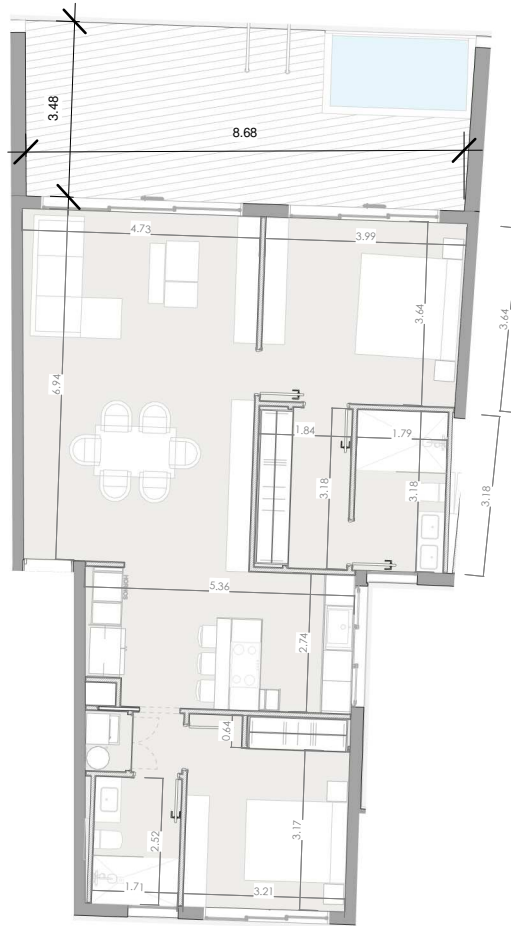

EL ROOF TERRACE SOLO INCLUYE EL PISO Y LAS PREINSTALACIONES DE BAÑO, JACUZZY Y BBQ

Silver Beach

BY NOVAL PROPERTIES

Unidad: B-102
 Nivel: I
 Habitaciones: 2
 Area Apartamento M²: 102.9
 Area De Terraza M²: 32
 Area Comun M²: 35.75
 Roof Terrace M²:
 Total M²: 170.65
 11/29/22

ESC: 1 : 150

EL ROOF TERRACE SOLO INCLUYE EL PISO Y LAS PREINSTALACIONES DE BAÑO, JACUZZY Y BBO

Silver Beach

BY NOVAL PROPERTIES

Unidad: B-103
 Nivel: I
 Habitaciones: 2
 Area Apartamento M²: 102.9
 Area De Terraza M²: 32
 Area Comun M²: 35.75
 Roof Terrace M²:
 Total M²: 170.65
 11/29/22

ESC: 1 : 150

EL ROOF TERRACE SOLO INCLUYE EL PISO Y LAS PREINSTALACIONES DE BAÑO, JACUZZY Y BBO

Silver Beach

BY NOVAL PROPERTIES

Unidad: B-104
 Nivel: I
 Habitaciones: 2
 Area Apartamento M²: 102.9
 Area De Terraza M²: 32
 Area Comun M²: 35.75
 Roof Terrace M²:
 Total M²: 170.65
 11/29/22