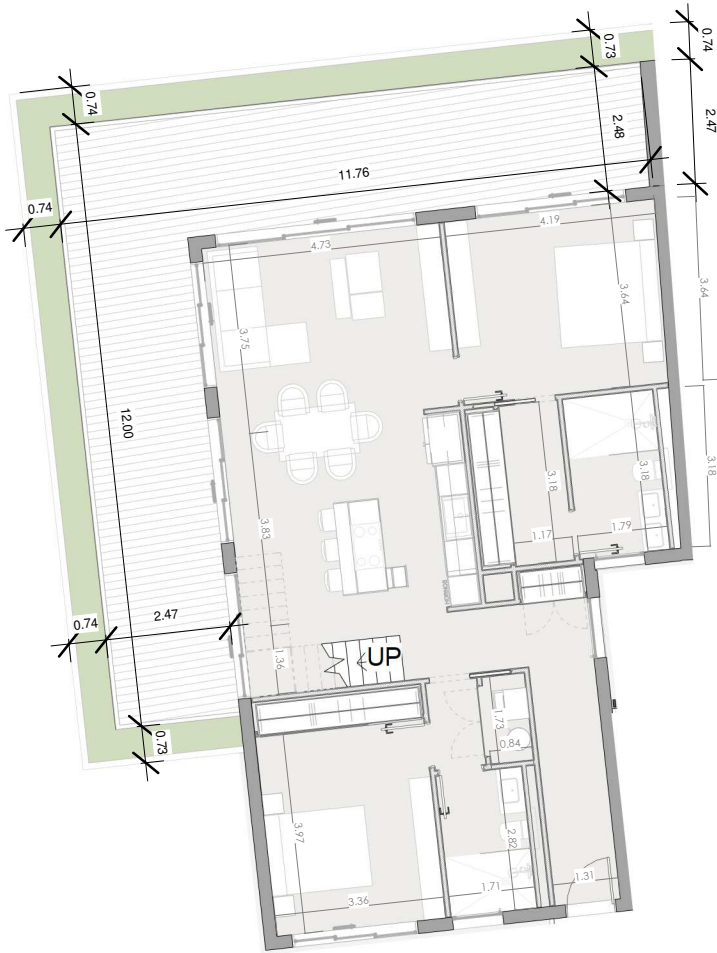

ESC: 1 : 150

EL ROOF TERRACE SOLO INCLUYE EL PISO Y LAS PREINSTALACIONES DE BAÑO, JACUZZY Y BBO

Silver Beach

BY NOVAL PROPERTIES

Unidad: B-301
 Nivel: III
 Habitaciones: 2
 Area Apartamento M²: 118.3
 Area De Terraza M²: 54.2
 Area Comun M²: 35.75
 Roof Terrace M²: 120.7
 Total M²: 328.95
 11/29/22