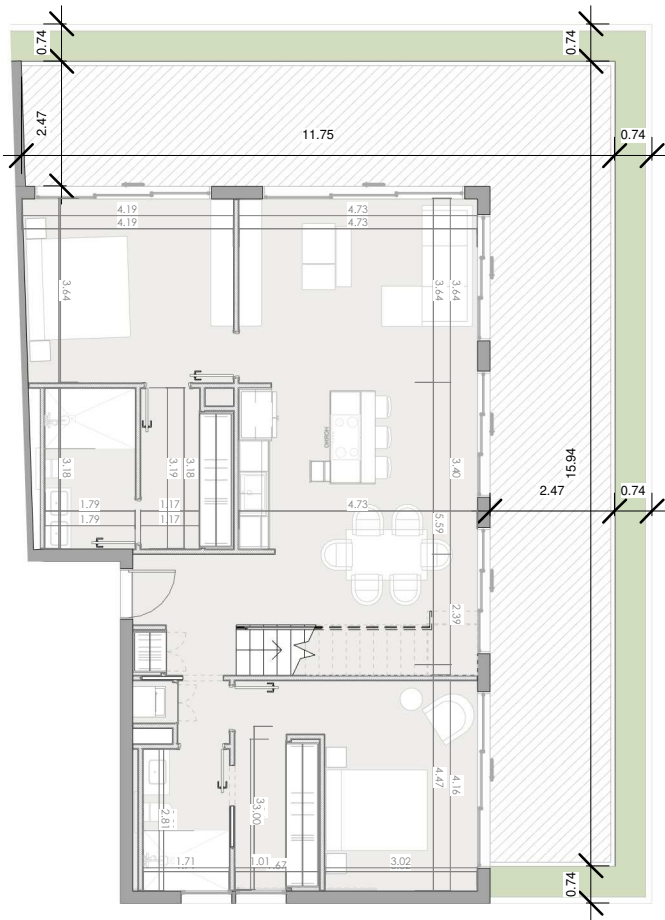

Unidad: B-311
Nivel: III
Habitaciones: 2
Area Apartamento M²: 116.9
Area De Terraza M²: 63
Area Comun M²: 35.75
Roof Terrace M²: 124.95
Total M²: 340.6
11/29/22

ESC: 1 : 150

EL ROOF TERRACE SOLO INCLUYE EL PISO Y LAS PREINSTALACIONES DE BAÑO, JACUZZY Y BBO