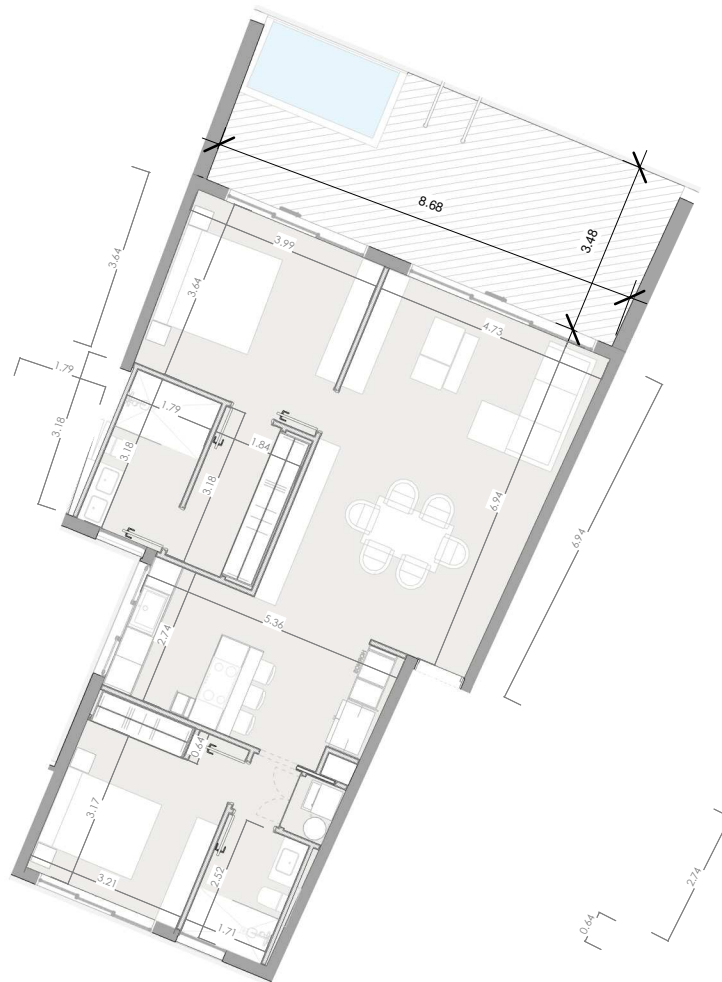

ESC: 1 : 150

EL ROOF TERRACE SOLO INCLUYE EL PISO Y LAS PREINSTALACIONES DE BAÑO, JACUZZY Y BBO

Silver Beach

BY NOVAL PROPERTIES

Unidad: B-108
 Nivel: I
 Habitaciones: 2
 Area Apartamento M²: 102.9
 Area De Terraza M²: 32
 Area Comun M²: 35.75
 Roof Terrace M²:
 Total M²: 170.65
 11/29/22