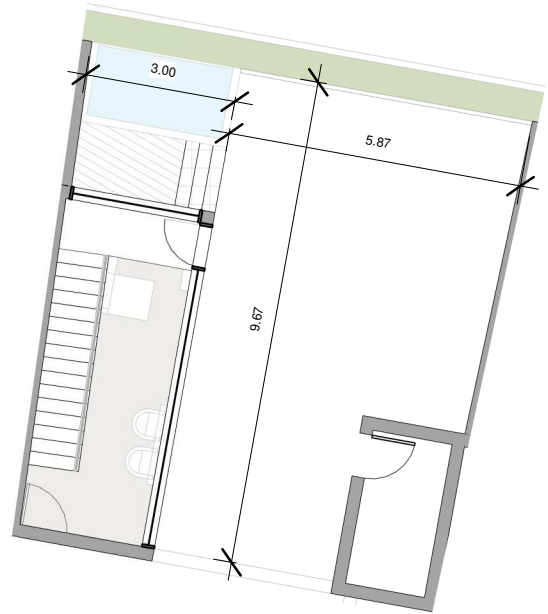

ESC: 1 : 150

EL ROOF TERRACE SOLO INCLUYE EL PISO Y LAS PREINSTALACIONES DE BAÑO, JACUZZY Y BBO

Silver Beach

BY NOVAL PROPERTIES

Unidad: B-305
 Nivel: III
 Habitaciones: 2
 Area Apartamento M²: 102.9
 Area De Terraza M²: 22.7
 Area Comun M²: 35.75
 Roof Terrace M²: 73.8
 Total M²: 235.15
 11/29/22