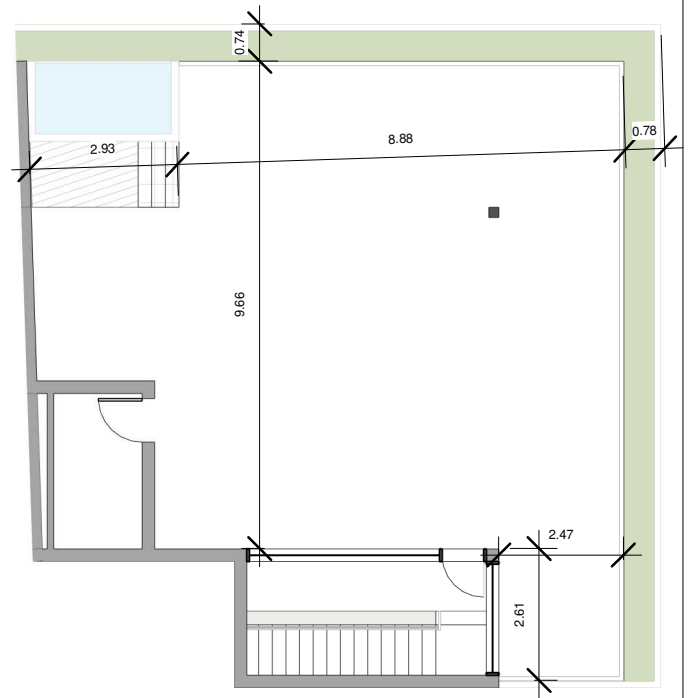

ESC: 1 : 150

EL ROOF TERRACE SOLO INCLUYE EL PISO Y LAS PREINSTALACIONES DE BAÑO, JACUZZY Y BBO

Silver Beach

BY NOVAL PROPERTIES

Unidad: B-311
 Nivel: III
 Habitaciones: 2
 Area Apartamento M²: 116.9
 Area De Terraza M²: 63
 Area Comun M²: 35.75
 Roof Terrace M²: 124.95
 Total M²: 340.6
 11/29/22